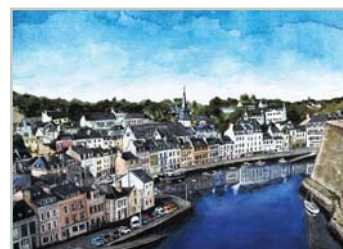

BON DE COMMANDE

aquarelles par Julien Dugué

Paysage ou portrait, je vous propose de réaliser pour vous des dessins originaux sur mesure :

- Obtenez un dessin original des lieux, des paysages et des êtres qui vous sont chers.
- Vous pouvez choisir le format et le thème du dessin que vous souhaitez voir réaliser.
- L'aquarelle est réalisée d'après photo. Merci de me contacter par e-mail.

Paysages

Villes et villages, monuments, rues, maisons de famille et résidences secondaires, etc...
Dessin traditionnel mis en couleur - Technique : aquarelle

Formats et tarifs

32 X 41 cm ..... 280 euros
30 x 40 cm ..... 250 euros
20 x 30 cm ..... 140 euros
15 x 15 cm ..... 70 euros